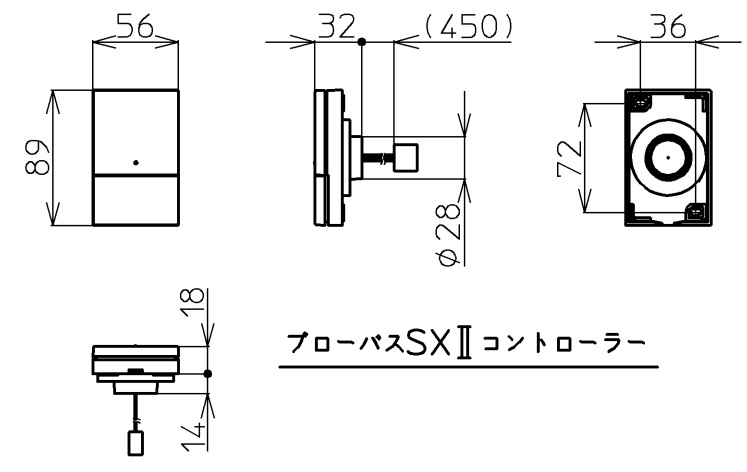

セット明細		
品番	個数	名称
PNQ1440RJ T930	1	ネオマーバス(フローバスSXII)
PRB800S#ZS	1	フローバスSXII機能ユニット部
色番	色彩	備考
M2	ムーンホワイトN	
M3	ムーンピンクN	
M4	ムーンライムN	
M6	ムーングリーンN	
M5	ムーンブラウンN	

<特長点>

1. 排水仕様変更 (間接排水→直間兼用排水)
2. 全高変更: 20mmアップ (600→620)

※SXII機能ユニットについては、浴槽とは別に発注が必要です。

※SXII機能ユニットについては、100V15Aの専用コンセントが1個必要です。

図名		ネオマーバス 1400サイズ		尺度 1/15
年月日		製図	検図	図番 上記セット明細参照
12.02.01	榎園	兵頭	前田	TOTO

品番	PRB800S#ZS
定格電圧	AC100V
定格周波数	50Hz/60Hz (共用)
定格消費電力	360W (15A専用配線)
電源コード長さ	2m
対応コンセント	アースターミナル付防雨形コンセント (D種接地工事)
同梱品	フローバスSXⅡ点検口カバー (必要壁開口径 φ110~φ120)

フローバスSXⅡ点検口カバー

フローバスSXⅡコントローラー

フローバスSXⅡ電源ボックス

図名		ネオマーバス		尺度	1:10
年月日		製	検	図番	1/2参照
12.02.01	園	園	園	兵頭 前田	TOTO