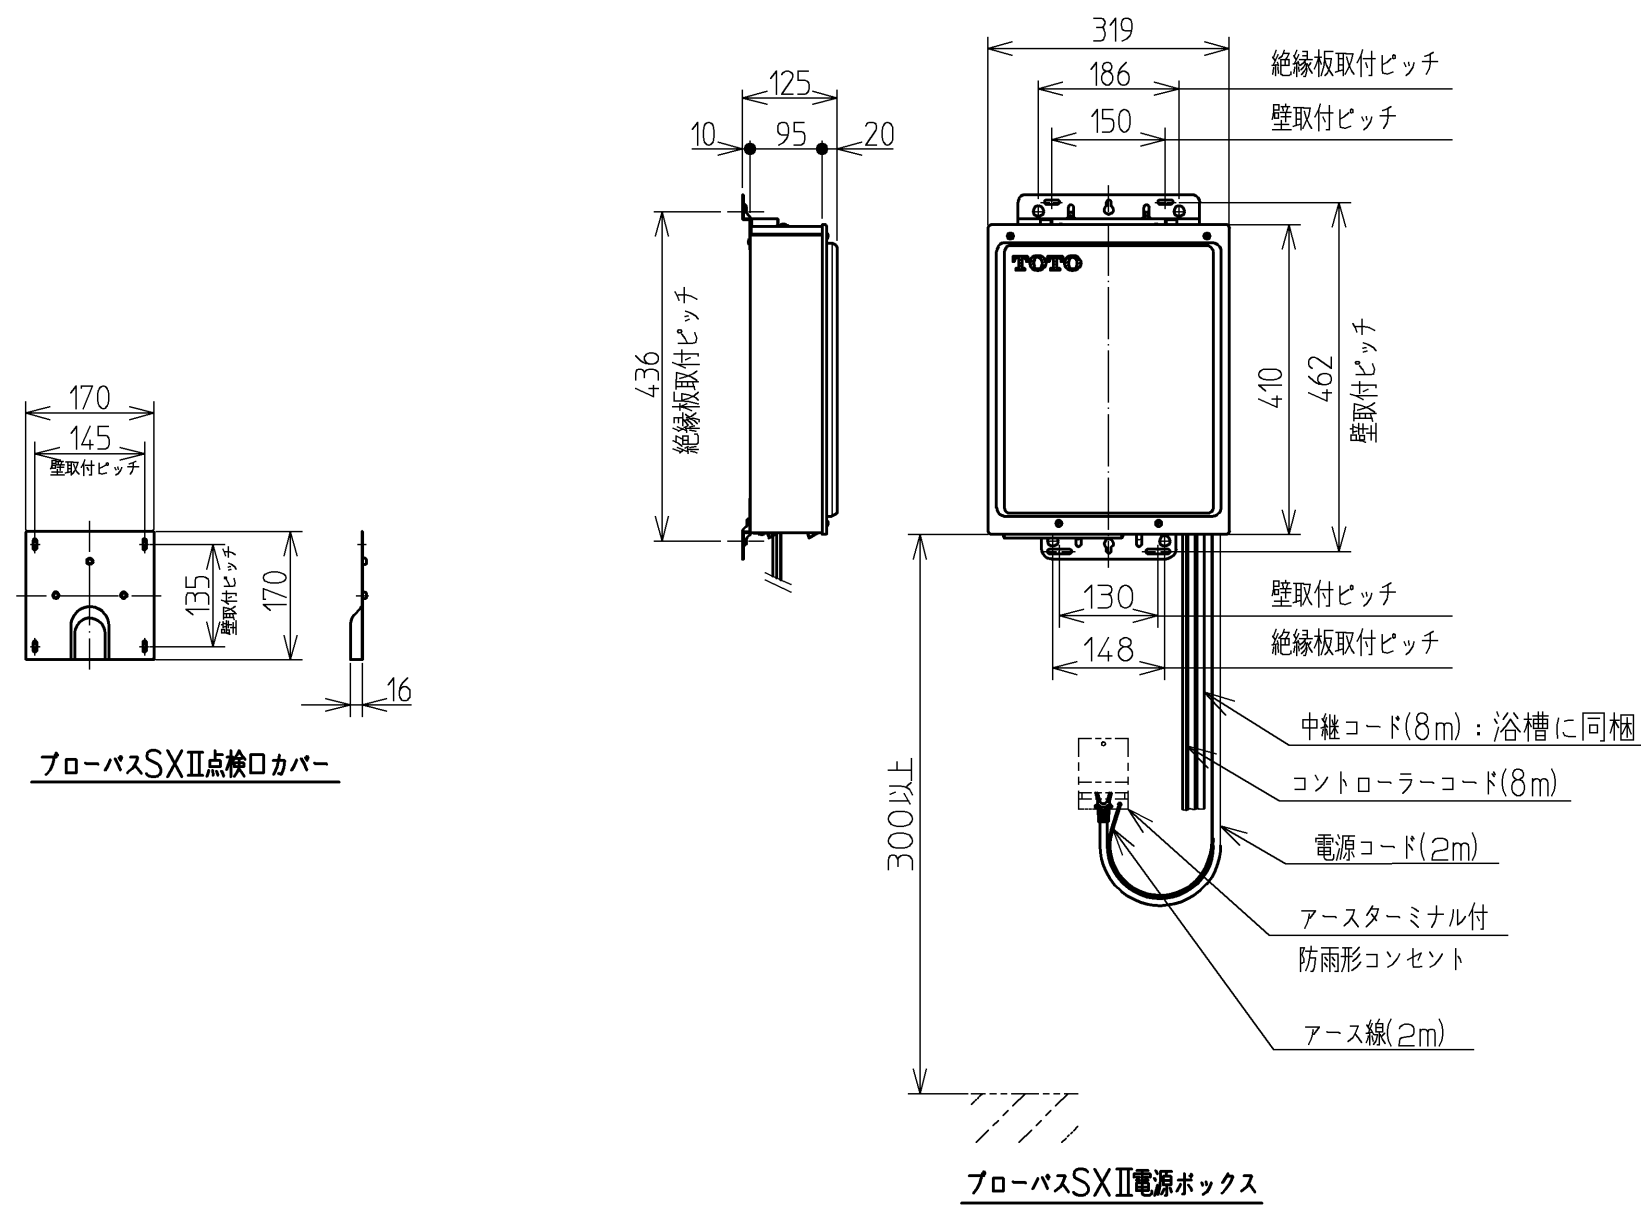

セット明細		
品番	個数	名称
PNQ1440RJ T930	1	ネオマーバス(フローバスSXII)
PRB800S#ZS	1	フローバスSXII機能ユニット部
色番	色彩	備考
M2	ムーンホワイトN	
M3	ムーンピンクN	
M4	ムーンライムN	
M6	ムーングリーンN	
M5	ムーンブラウンN	

<特長点>

1. 排水仕様変更 (間接排水→直間兼用排水)
2. 全高変更: 20mmアップ (600→620)

※SXII機能ユニットについては、浴槽とは別に発注が必要です。

※SXII機能ユニットについては、100V15Aの専用コンセントが1個必要です。

図名		ネオマーバス 1400サイズ		尺度 1/15
年月日		製図	検図	図番 上記セット明細参照
12.02.01	榎園	兵頭	前田	TOTO

品番	PRB800S#ZS
定格電圧	AC100V
定格周波数	50Hz/60Hz (共用)
定格消費電力	360W (15A専用配線)
電源コード長さ	2m
対応コンセント	アースターミナル付防雨形コンセント (D種接地工事)
同梱品	フローバスSXⅡ点検口カバー (必要壁開口径 φ110~φ120)

フローバスSXⅡ点検口カバー

フローバスSXⅡコントローラー

フローバスSXⅡ電源ボックス

図名		ネオマーバス		尺度	1:10
年月日		製	検	図番	1/2参照
12.02.01	園	園	園	兵頭 前田	TOTO